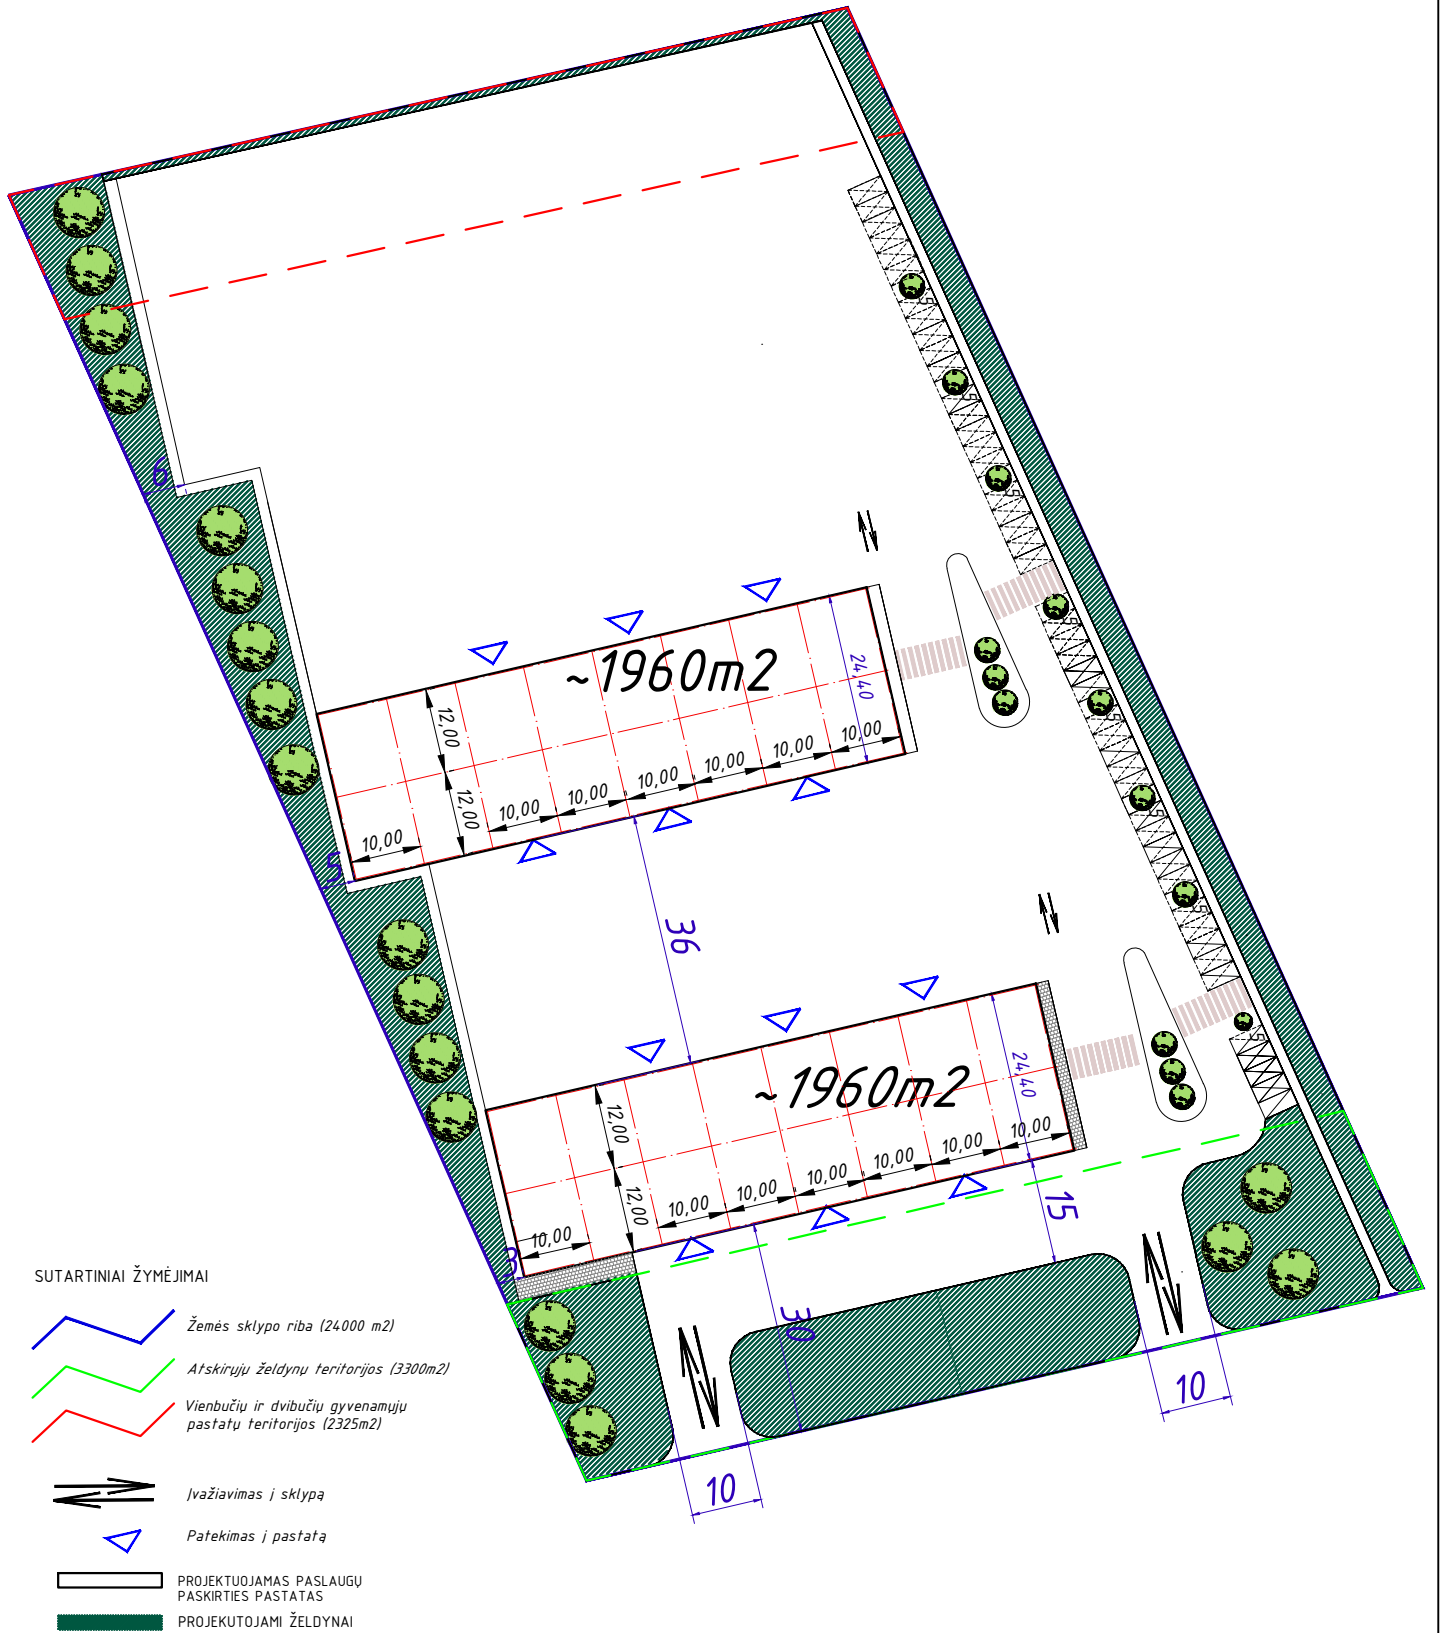

Atestato Nr.	S33 STUDIJA33	Skerdėju g.3A, Klaipėda www.s33.lt; info@s33.lt	ŽEMĖS SKLYPAS, KAD. NR. 2101/0030:33 ADRESU KLAIPĖDA, RIMKŲ G. 50A			
Renęjas	PV	M. Šeškauskas				
LT			PROJEKTINIAI PASIŪLYMAI			
					Laida	0
			Lapas	Lapų		
			1	1