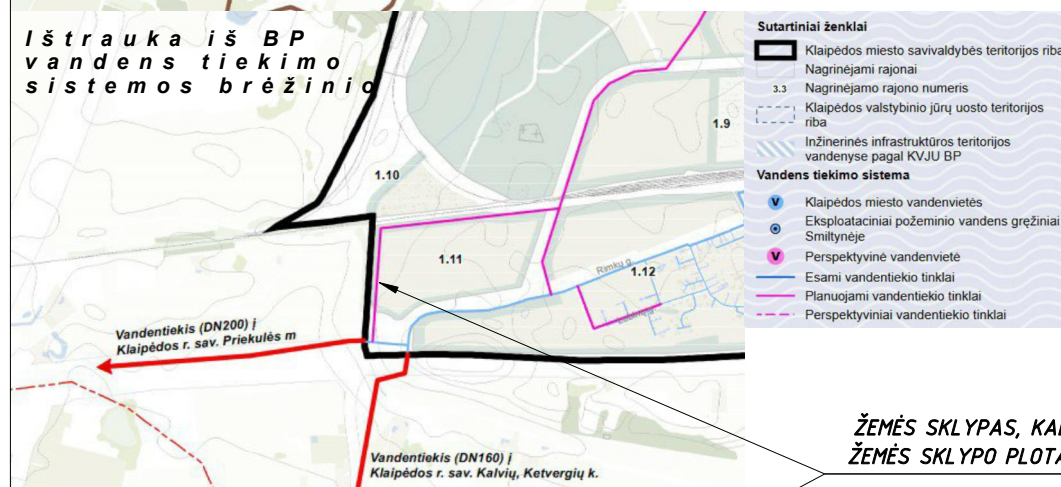

AB "Klaipėdos vanduo" aptarnaujama teritorija

ŽEMĖS SKLYPAS, KAD. NR. 2101/0030:33, ŽEMĖS SKLYPO PLOTAS 2,4000 ha

ŽEMĖS SKLYPAS, KAD. NR. 2101/0030:33, ŽEMĖS SKLYPO PLOTAS 2,4000 ha

Ištrauka iš REGIA su esamu privažiuoimu prie žemės sklypo