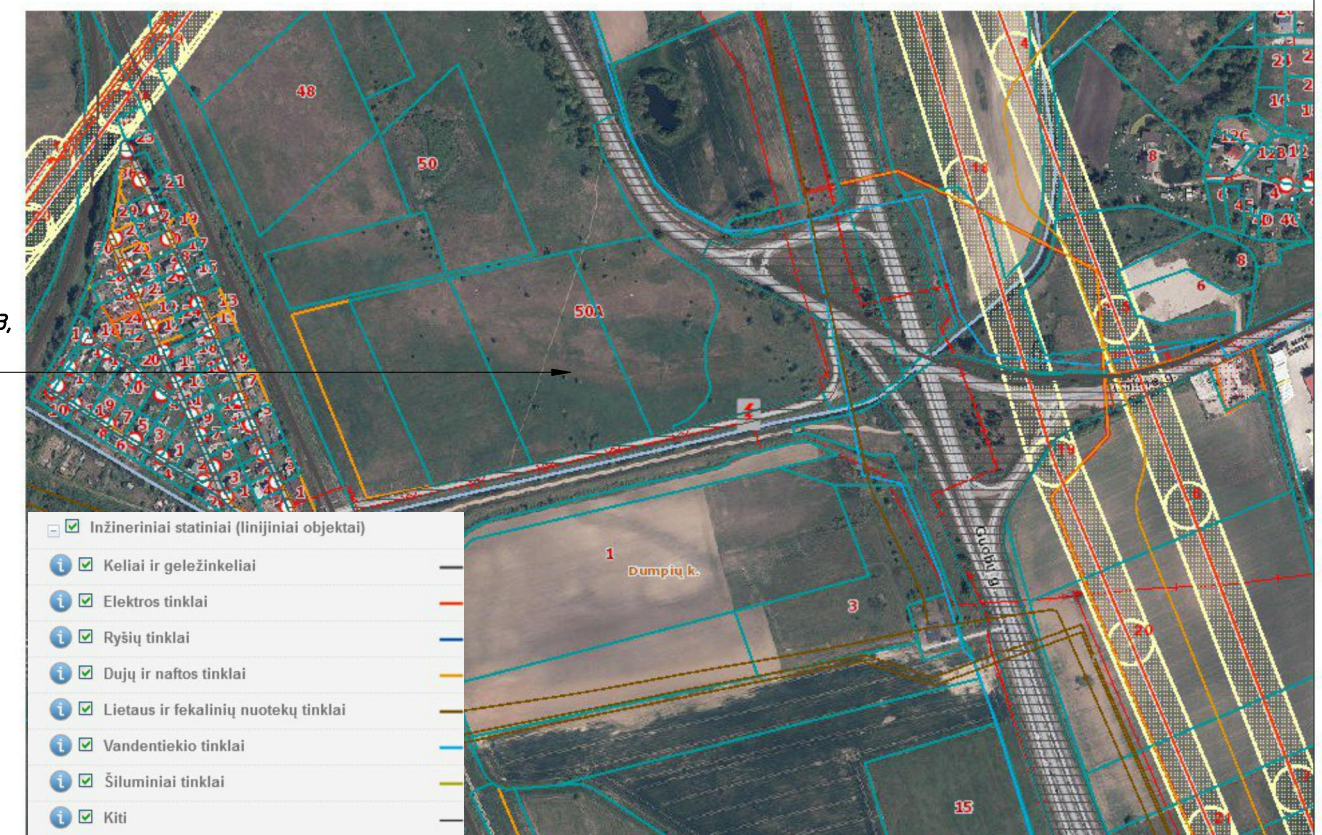

AB "Klaipėdos vanduo" aptarnaujama teritorija

ŽEMĖS SKLYPAS, KAD. NR. 2101/0030:33, ŽEMĖS SKLYPO PLOTAS 2,4000 ha

ŽEMĖS SKLYPAS, KAD. NR. 2101/0030:33, ŽEMĖS SKLYPO PLOTAS 2,4000 ha

Ištrauka iš REGIA su esamu privažiuoimu prie žemės sklypo