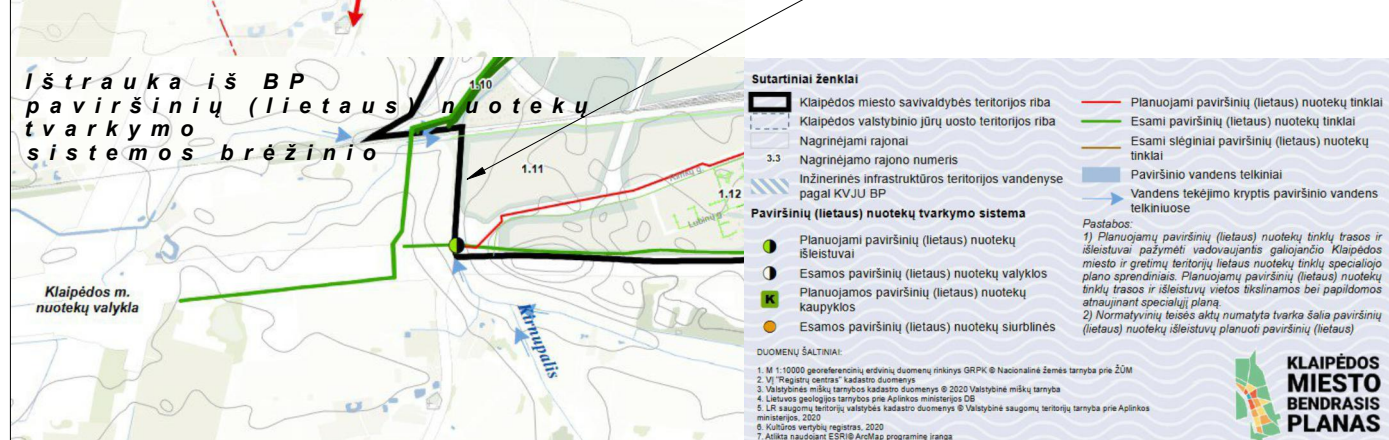

Ištrauka iš REGIA su esamu privažiuoimu prie žemės sklypo