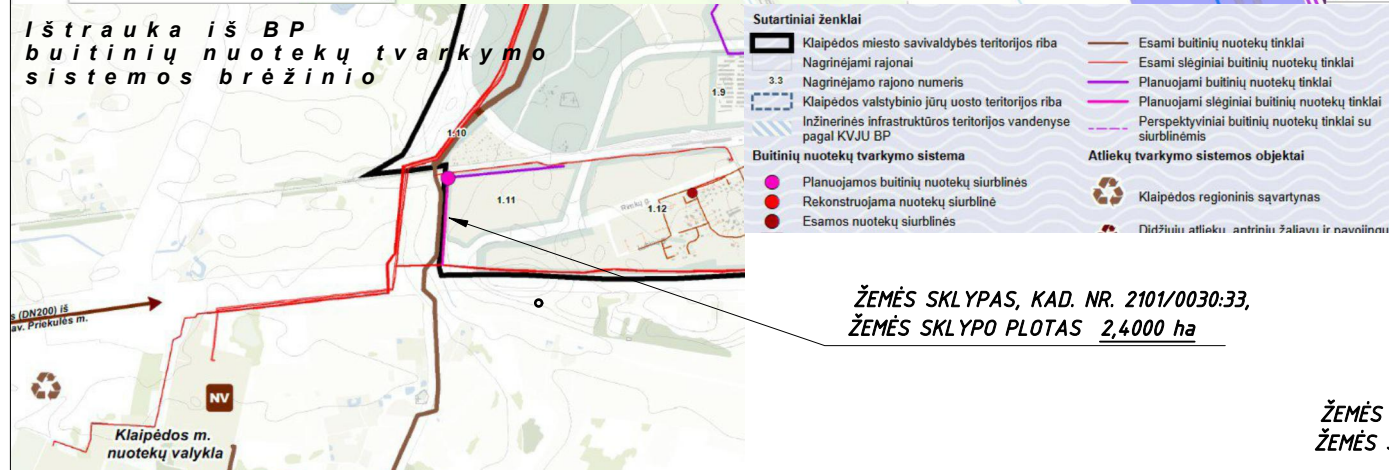

ŽEMĖS SKLYPAS, KAD. NR. 2101/0030:33, ŽEMĖS SKLYPO PLOTAS 2,4000 ha