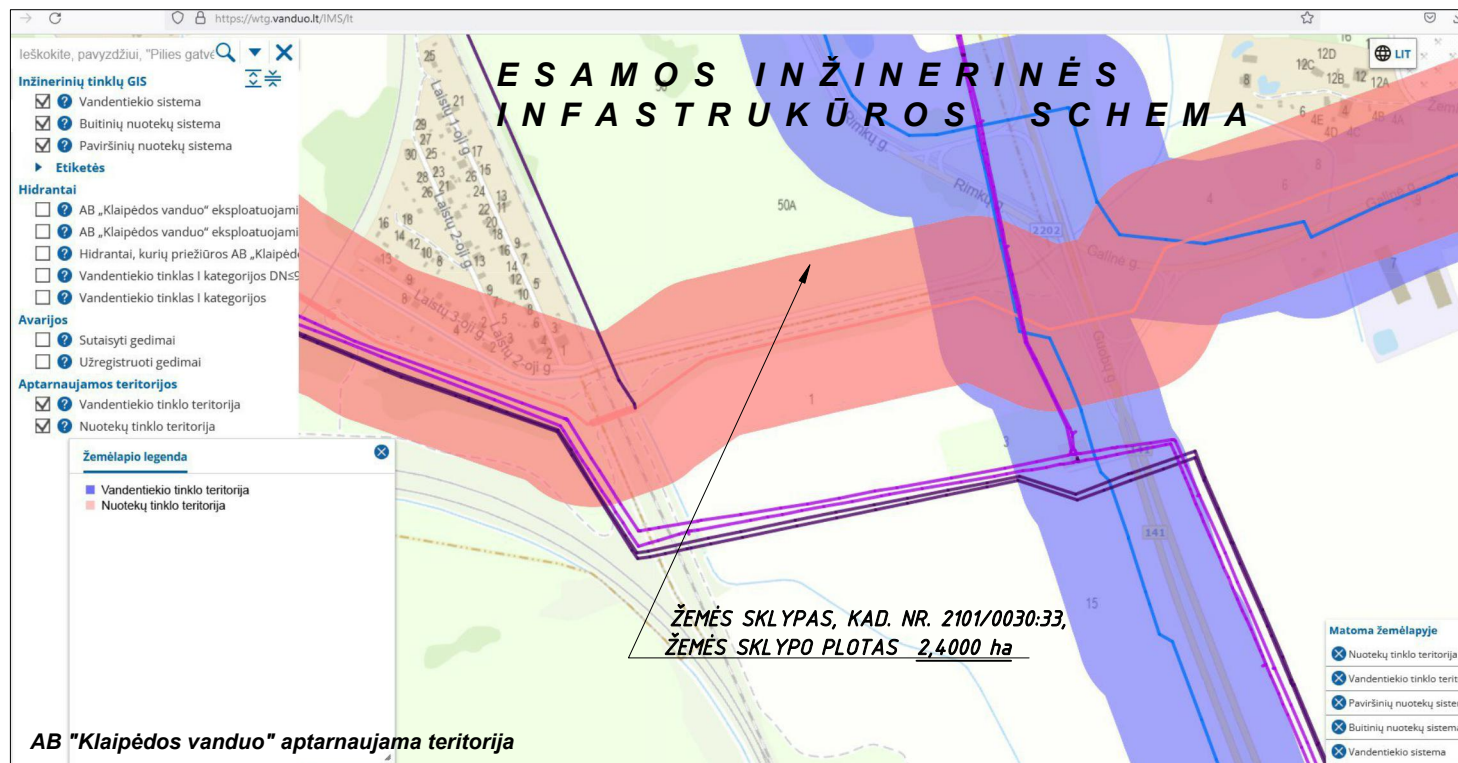

AB "Klaipėdos vanduo" aptarnaujama teritorija

ŽEMĖS SKLYPAS, KAD. NR. 2101/0030:33, ŽEMĖS SKLYPO PLOTAS 2,4000 ha

ŽEMĖS SKLYPAS, KAD. NR. 2101/0030:33, ŽEMĖS SKLYPO PLOTAS 2,4000 ha

Ištrauka iš REGIA su esamu privažiuoimu prie žemės sklypo